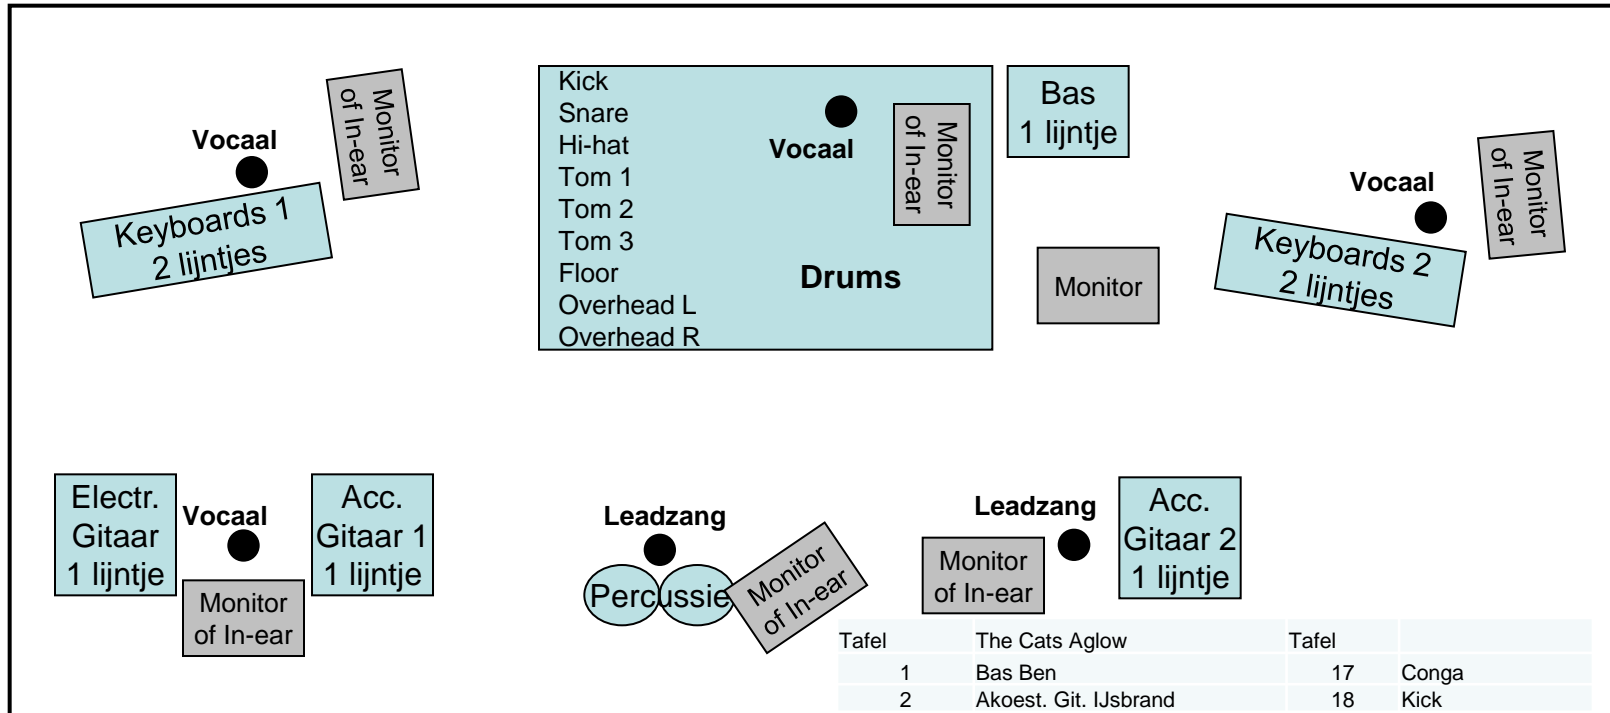

THE CATS AGLOW

Drums	Vocaal –
Bas	– Ben
Key 1	Vocaal – Boudewijn
Key 2	Vocaal – Piet
Acc. Gitaar 2	Vocaal – IJsbrand
Elect/Acc 1 git.	Vocaal – Rob
Percussie	Vocaal – Ton
Geluidsman	– Henk
Hand en Span	- Meinard

Tafel	The Cats Aglow	Tafel	
1	Bas Ben	17	Conga
2	Akoest. Git. IJsbrand	18	Kick
3	Akoest. Git. Rob	19	Snare
4	Electr. Git. Rob	20	Hi-Hat
5	Akoest. Git. Bo	21	Tom 1
6	Accordeon Bo	22	Tom 2
7	Strings Bo Link	23	Tom 3
8	Strings Bo Rechts	24	Floor
9	Key. Piet Links	25	Overhead L
10	Key. Piet Rechts	26	Overhead R
11	Rob Vocaal		
12	Boudewijn Vocaal		
13	Drum Vocaal		
14	Ton Vocaal		
15	IJsbrand Vocaal		
16	Piet Vocaal		